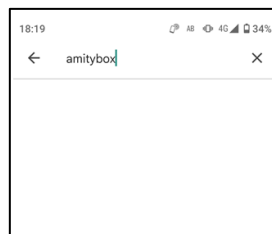

【Android】 amityboxについて

Google Playを開きます。

“amitybox”で検索します。

もしくは、
QRコードを読み込みます。

「インストール」をタップします。

ホーム画面にアイコンが追加され
インストール成功です。

是非、ご活用ください！

※ 使用法はこちらを参照