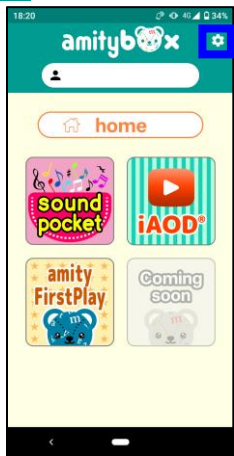

※ 使用法はこちらを参照

amityboxを開き、画面右上の
マークをタップします。