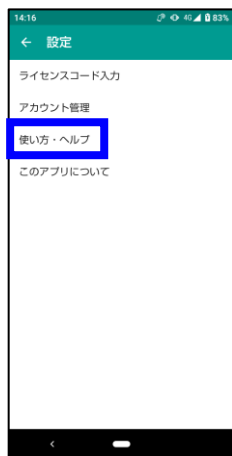

メニューにある「使い方・ヘルプ」を
タップします。