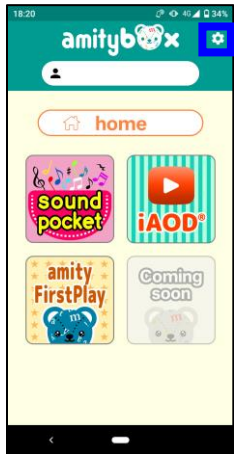

※ 使用法はこちらを参照

amityboxを開き、画面右上の
マークをタップします。