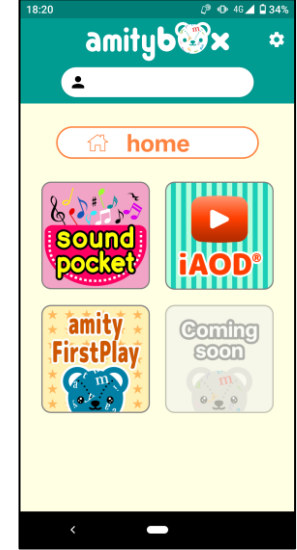

【Android】 amityboxについて

Google Playを開きます。

“amitybox”で検索します。

もしくは、
QRコードを読み込みます。

「インストール」をタップします。

ホーム画面にアイコンが追加され
インストール成功です。

是非、ご活用ください！

※ 使用法はこちらを参照