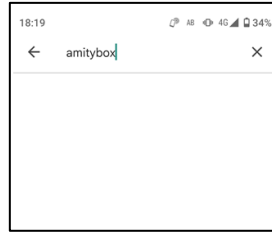

【Android】 amityboxについて

Google Playを開きます。

“amitybox”で検索します。

もしくは、
QRコードを読み込みます。

「インストール」をタップします。

ホーム画面にアイコンが追加され
インストール成功です。

是非、ご活用ください！

※ 使用法はこちらを参照