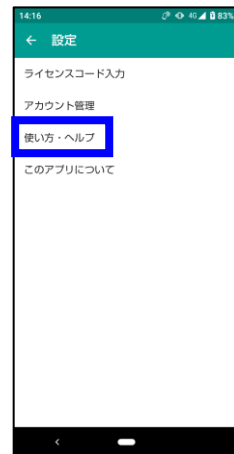

メニューにある「使い方・ヘルプ」を
タップします。