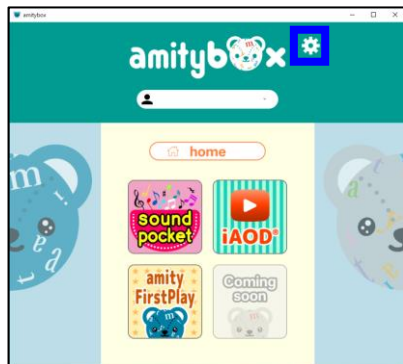

【Windows】 amityboxについて

以下URLにアクセスします。

<https://amitybox.amity.co.jp/appDownloads/>

ページ記載の手順に従ってインストールしてください。

デスクトップにショートカットが追加され、インストール成功です。

是非、ご活用ください！

※  使用方法はこちらを参照

amityboxを開き、画面右上の  マークをクリックします。