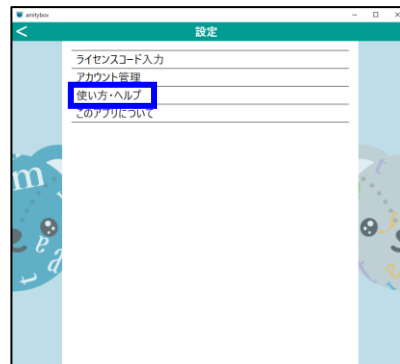

メニューにある「使い方・ヘルプ」をクリックします。