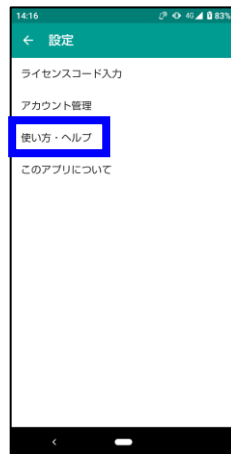

メニューにある「使い方・ヘルプ」を
タップします。