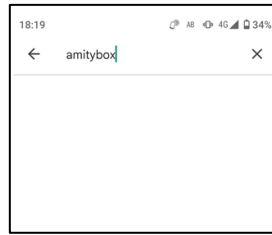

【Android】 amityboxについて

Google Playを開きます。

“amitybox”で検索します。

もしくは、
QRコードを読み込みます。

「インストール」をタップします。

ホーム画面にアイコンが追加され
インストール成功です。

是非、ご活用ください！

※ 使用法はこちらを参照