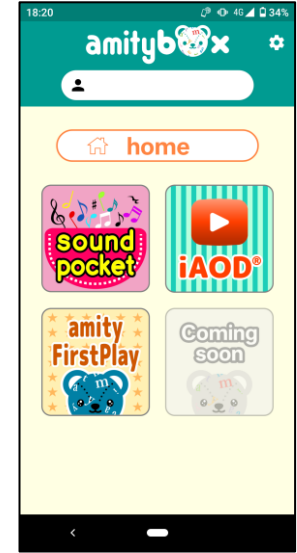

【Android】 amityboxについて

Google Playを開きます。

“amitybox”で検索します。

もしくは、
QRコードを読み込みます。

「インストール」をタップします。

ホーム画面にアイコンが追加され
インストール成功です。

是非、ご活用ください！

※ 使用法はこちらを参照