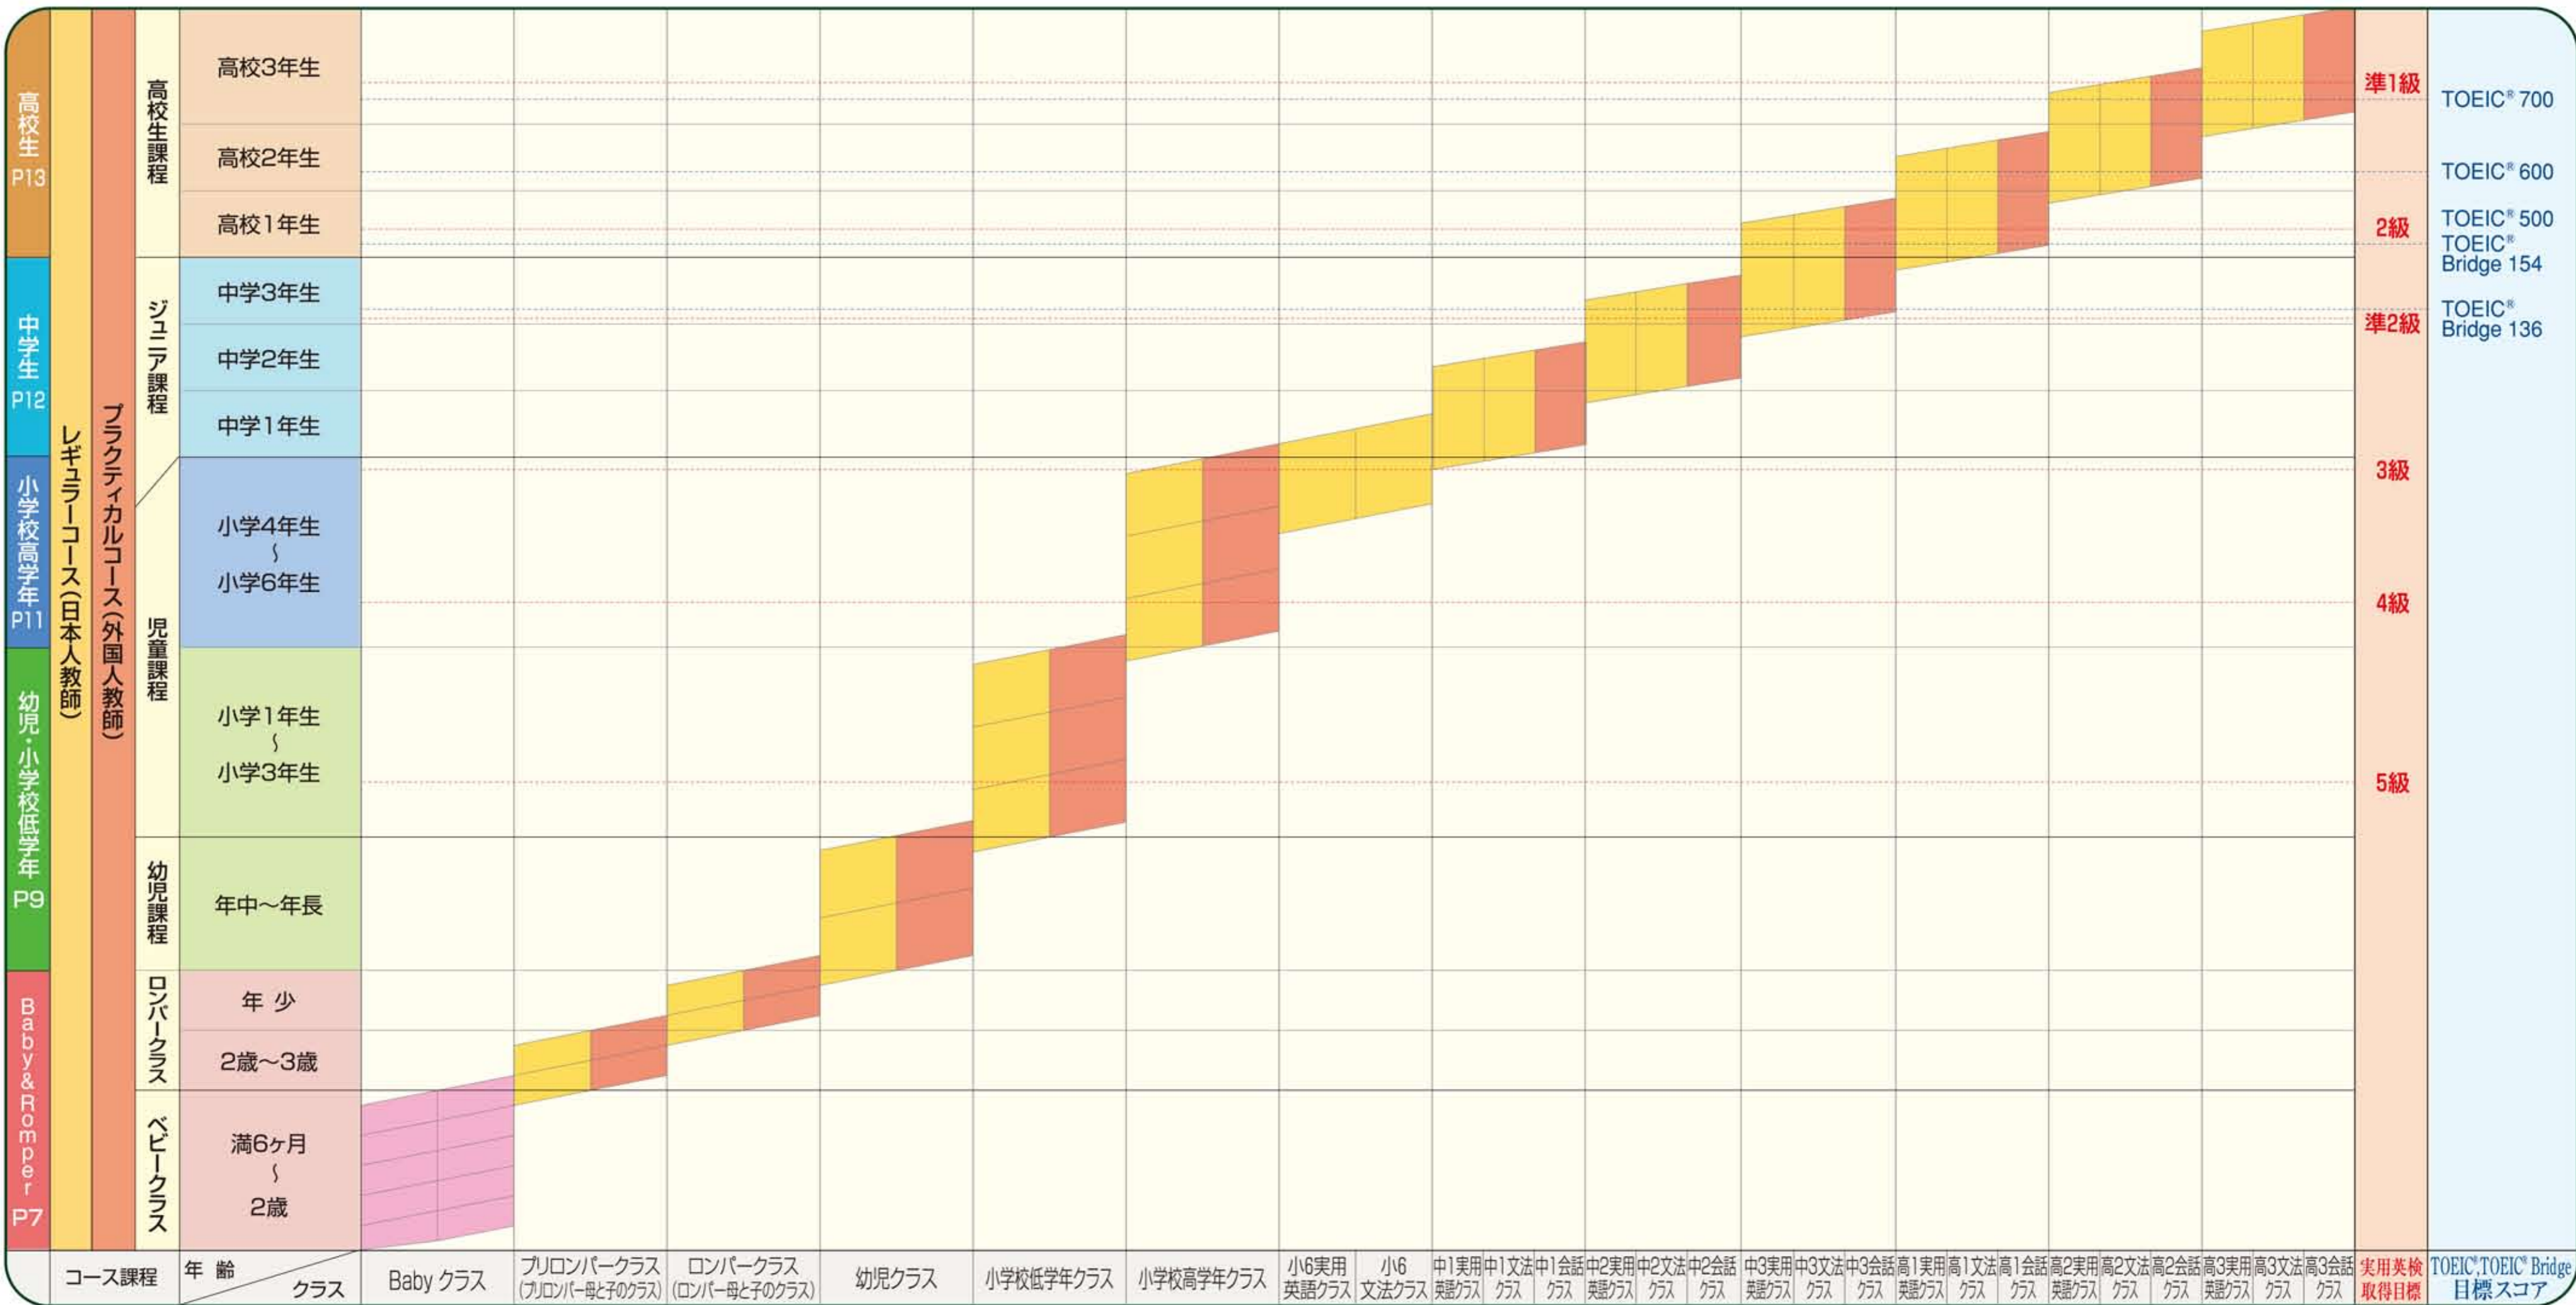

●●● 満6ヶ月から中学・高校生までの一貫した指導体制により、無理なくスムーズにレベルの高い英語力を育てます。

※上記レベル表は標準目標です。お子さまの実力や学習意欲に応じて、よりレベルの高いレッスンも実施することができます。